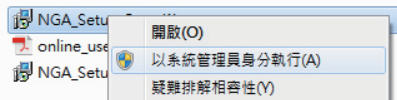

網路守護天使

Network Guardian Angels

過濾防制軟體·杜絕不當資訊
提供您與兒童一個乾淨的網路環境

免費下載
nga.moe.edu.tw

系統狀態

資料庫自動更新檢查，可切換軟體為雲端模式或單機模式

更多設定

可自訂阻擋類型及禁止使用之網站服務，並提供安全搜尋功能

教育部關心您

桌機版操作說明

1 下載軟體

下載軟體，於安裝程式按右鍵選擇「以系統管理員身分執行」

2 選擇類型

選擇安裝類型，普通安裝(單機模式)或雲端安裝(雲端模式)

3 申請帳號

選擇雲端模式安裝完成後，需於官方網站申請會員帳號才可登入