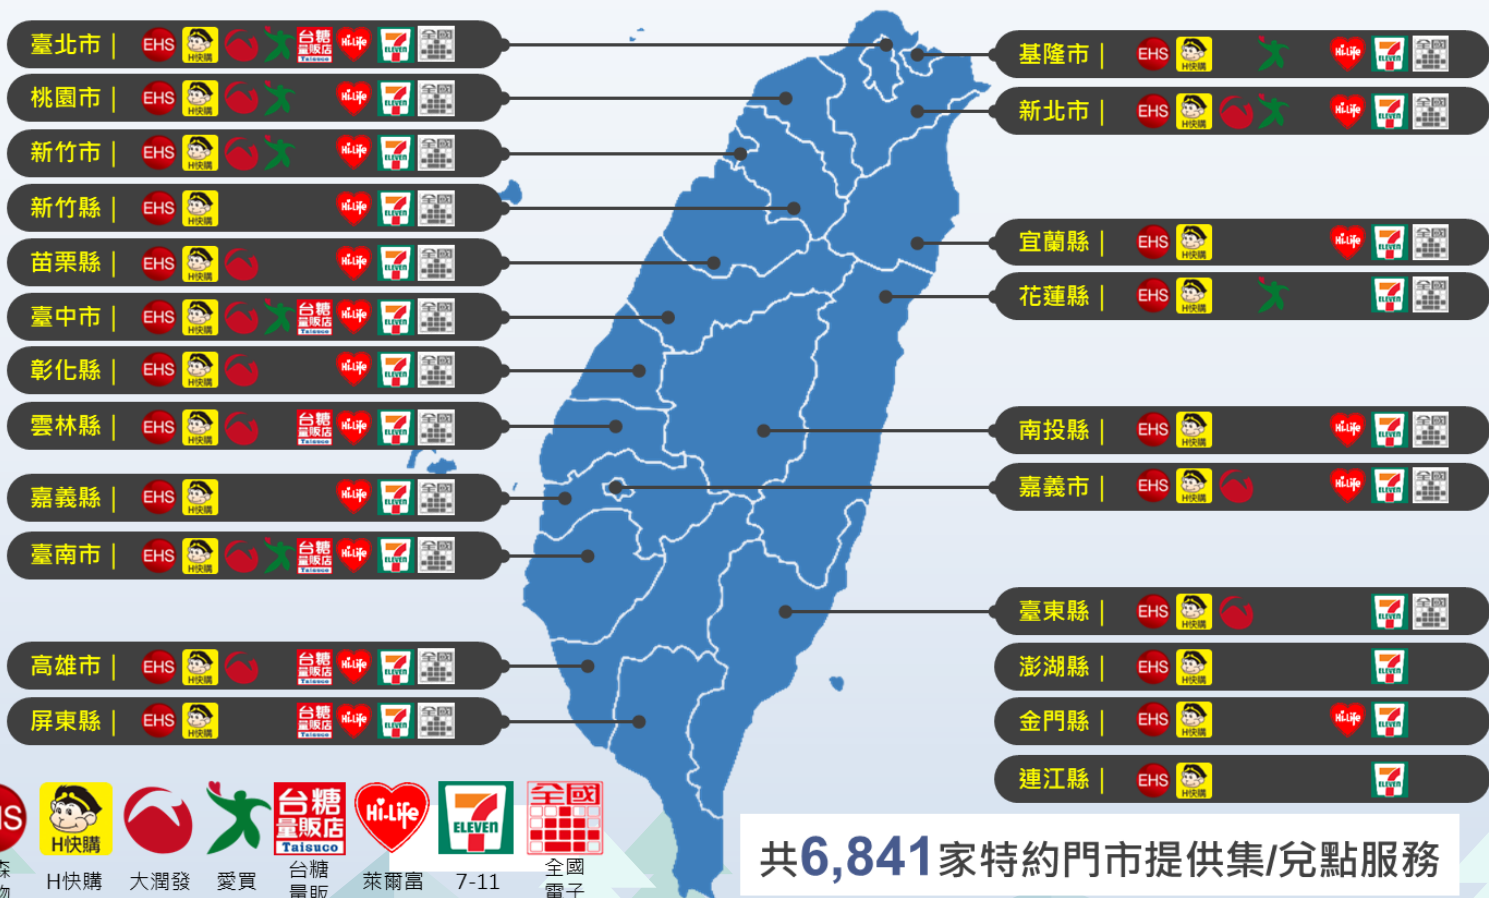

- ✓ 持已綁定環保集點帳戶之通路指定載具，消費具有環保標章、碳足跡標籤認證之綠色商品，可依消費金額獲得綠點獎勵！
- ✓ 活動加碼：106/5/1至108/12/31週末消費點數**10倍送**！

◆兌點方式：

- ✓ 每件環保產品發給獎勵點數，以2萬點為上限
- ✓ 產品定價在新臺幣1萬元以下：發給該部分金額乘以100%之等值點數。
- ✓ 產品定價在超過1萬元之部分：發給消費者該部分金額乘以50%之等值點數。(※定價以本網站公告為準)

實體通路

虛擬通路

環保集點活動說明-不定期推出環保行動、限時活動及填問卷

配合各地政府、民間企業、環保團體共同舉辦各類環保活動或綠色服務，只要參加，就可以獲得綠點的獎勵喔！

2019
04/01

【2019環境季】綠消享特惠，你綠點了沒？

2019
03/04

【環保集點x森林遊樂區】限時活動享點數回饋！

2019
01/30

【好康報報】環保集點招募新血，春節綠點瘋狂送！

相關資訊可搜尋環保集點或輸入以下網址

<https://www.greenpoint.org.tw/>

環保集點活動說明-特約門市佈點

共6,841家特約門市提供集/兌點服務

環保集點活動說明-兌換品項

產品類