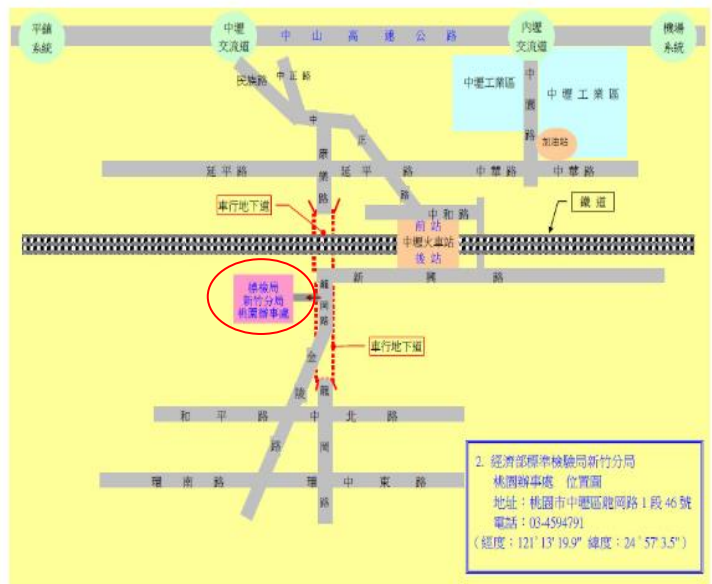

**經濟部標準檢驗局新竹分局**  
**108 年「鯨正讚安全商品育樂營」暑期營隊**  
**活動地點交通位置圖**

**活動地點：**本分局桃園辦事處(址設：桃園市中壢區龍岡路 1 段 46 號)  
**(前往方式如下)**

**前往方式：**

**一、火車**

中壢火車站 → 後站出口往右 → 新興路  
 → 步行約 5-6 分鐘 → 本分局桃園辦事處

**二、開車**

1. 中壢交流道 → 民族路(往中壢市區) → 中正路 → 康樂路 右轉 (或至 延平路右轉 → 康樂路 左轉) → 龍岡路車行地下道 → 中北路 右轉 → 金陵路 右轉 → 龍岡路 → 本分局桃園辦事處
2. 內壢交流道 → 中園路 (往中壢市區) → 中華路 右轉 → 延平路 → 康樂路 左轉 → 龍岡路車行地下道 → 中北路 右轉 → 金陵路 右轉 → 龍岡路 → 本分局桃園辦事處

**三、桃園客運**

115 客運路線圖參考如右，搭乘至客運總站，穿越火車站人行地下道後右轉，沿新興路至龍岡路，即可至本分局桃園辦事處

**桃園客運 115路甲乙「中壢-平東路」市區公車路線圖**